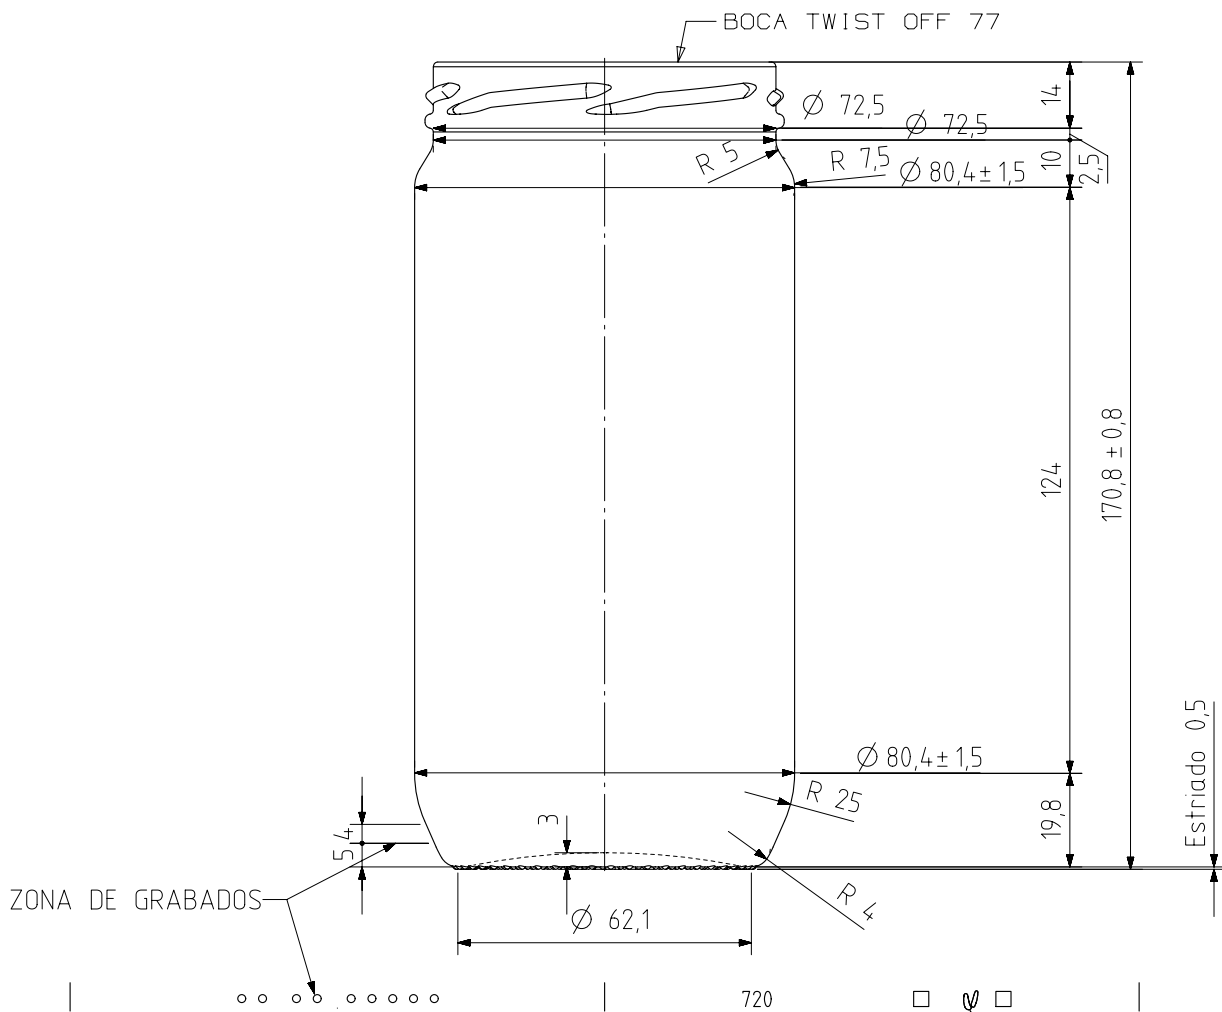

VCR 720

Características del producto:

Código	1270/355
Capacidad	720 ml
Boca	TWIST OFF 77
Colores	
Peso	270 gr
Altura total	170.80 mm
Diámetro	80.40 mm
Palé	1.176 unidades

VISTA DEL FONDO

				Peso aprox 270 gr	Dibujado J. Arandia
5	Renombrada Boca 55 como 355	13-10-17	JAU	Capacidad n llenado 720 cc± a0 mm	Conforme
4	Modificacion de talon.	09/04/10	AMC	Capacidad a verter: 720 cc± 10	Fecha: 13-10-17
3	Se modifica hombro y talon.	17-07-09	AMC	Recipiente medida NO	Escalas: 1/1
2	Se cambia la denominacion.	04-09-07	EAM	Resistencia choque térmico: 42 °C	TARRO VCR 720
1	El estriado era de uñas.	15-02-07	EAM	Cámara expansión: ,0 %	
Ref	Modificación	Fecha	Firma	Carbonatación: 0,0 Vol CO2 máx	Conforme cliente
Este plano es propiedad de Vidrala y no puede ser reproducido ni comunicado sin nuestro permiso. Las cotas no toleradas son aproximadas 7/8%.				Angulo de volcado: 25,4 °	Fecha
				Modelo: 1270/355	Anula: 6555-4
					CAD: 6555-5.prt